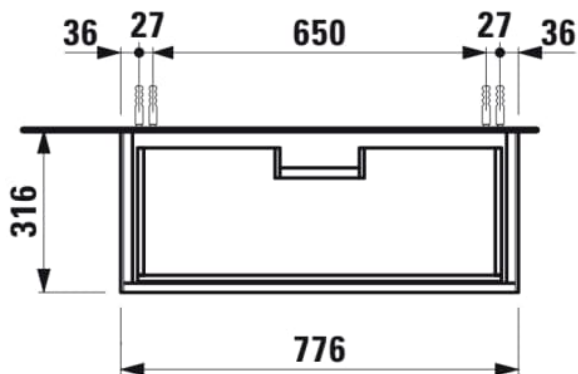

THE NEW CLASSIC

Møbelhåndvask, 1 skuffe, passer til
møbelhåndvask 813855

MÅL

Bredde	775 mm
Dybde	315 mm
Højde	345 mm

FARVE OG FINISH

■ 627 Traffic Grey

MULIGHEDER

F085 - THE NEW CLASSIC

Nettovægt (kg) : 15

TEKNISKE TEGNINGER

KOMPATIBEL MED

Møbelhåndvask

H813855...1041

THE NEW CLASSIC

En kollektion af perfect formede innovationer til badeværelset. The New Classic udstråler klassisk pragmatik gennem dets harmoniske former, som hér kombineres med en moderne stil.