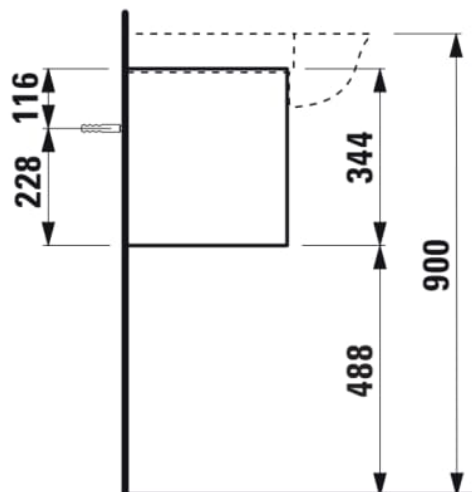

THE NEW CLASSIC

Møbelhåndvask, 1 skuffe, passer til
møbelhåndvask 813855

MÅL

Bredde	775 mm
Dybde	315 mm
Højde	345 mm

FARVE OG FINISH

■ 627 Traffic Grey

MULIGHEDER

F085 - THE NEW CLASSIC

Nettovægt (kg) : 15

TEKNISKE TEGNINGER

KOMPATIBEL MED

Møbelhåndvask

H813855...1041

THE NEW CLASSIC

En kollektion af perfect formede innovationer til badeværelset. The New Classic udstråler klassisk pragmatik gennem dets harmoniske former, som hér kombineres med en moderne stil.