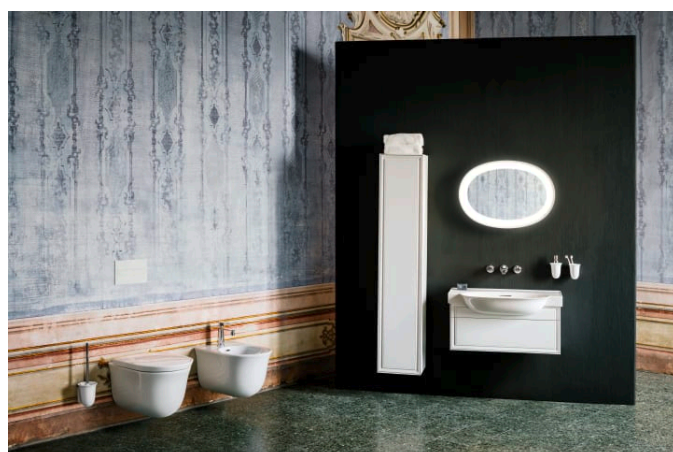

THE NEW CLASSIC

Møbelhåndvask, 1 skuffe, passer til
møbelhåndvask 813855

MÅL

Bredde	775 mm
Dybde	315 mm
Højde	345 mm

FARVE OG FINISH

■ 627 Traffic Grey

MULIGHEDER

F085 - THE NEW CLASSIC

Nettovægt (kg) : 15

TEKNISKE TEGNINGER

KOMPATIBEL MED

Møbelhåndvask

H813855...1041

THE NEW CLASSIC

En kollektion af perfect formede innovationer til badeværelset. The New Classic udstråler klassisk pragmatik gennem dets harmoniske former, som hér kombineres med en moderne stil.