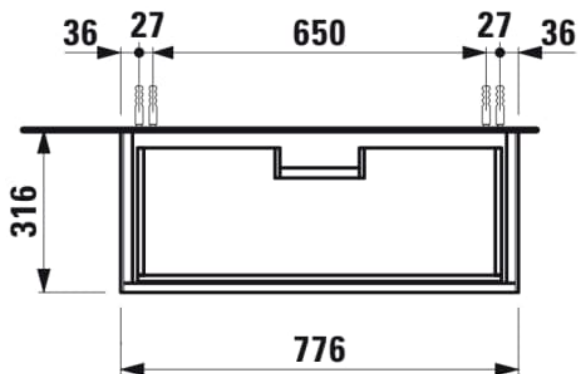

THE NEW CLASSIC

Møbelhåndvask, 2 skuffer, passer til
møbelhåndvask 813855

MÅL

Bredde	775 mm
Dybde	315 mm
Højde	675 mm

FARVE OG FINISH

■ 627 Traffic Grey

MULIGHEDER

F085 - THE NEW CLASSIC

Nettovægt (kg) : 28

TEKNISKE TEGNINGER

KOMPATIBEL MED

Møbelhåndvask

H813855...1041

THE NEW CLASSIC

En kollektion af perfect formede innovationer til badeværelset. The New Classic udstråler klassisk pragmatik gennem dets harmoniske former, som hér kombineres med en moderne stil.