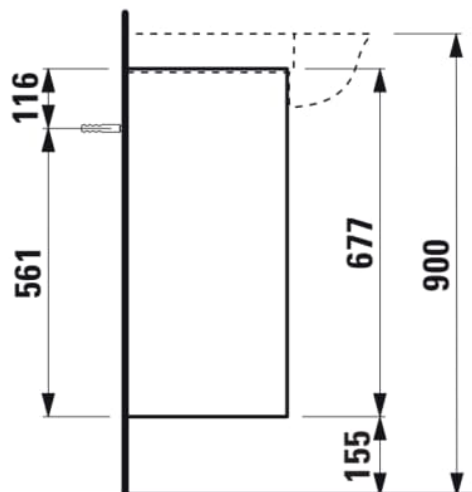

THE NEW CLASSIC

Møbelhåndvask, 2 skuffer, passer til
møbelhåndvask 813855

MÅL

Bredde	775 mm
Dybde	315 mm
Højde	675 mm

FARVE OG FINISH

■ 627 Traffic Grey

MULIGHEDER

F085 - THE NEW CLASSIC

Nettovægt (kg) : 28

TEKNISKE TEGNINGER

KOMPATIBEL MED

Møbelhåndvask

H813855...1041

THE NEW CLASSIC

En kollektion af perfect formede innovationer til badeværelset. The New Classic udstråler klassisk pragmatik gennem dets harmoniske former, som hér kombineres med en moderne stil.