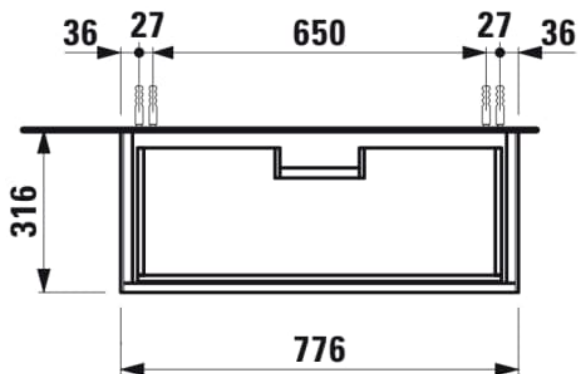

THE NEW CLASSIC

Møbelhåndvask, 2 skuffer, passer til
møbelhåndvask 813855

MÅL

Bredde	775 mm
Dybde	315 mm
Højde	675 mm

FARVE OG FINISH

■ 628 Sort eg

MULIGHEDER

F085 - THE NEW CLASSIC

Nettovægt (kg) : 28

TEKNISKE TEGNINGER

KOMPATIBEL MED

Møbelhåndvask

H813855...1041

THE NEW CLASSIC

En kollektion af perfect formede innovationer til badeværelset. The New Classic udstråler klassisk pragmatik gennem dets harmoniske former, som hér kombineres med en moderne stil.