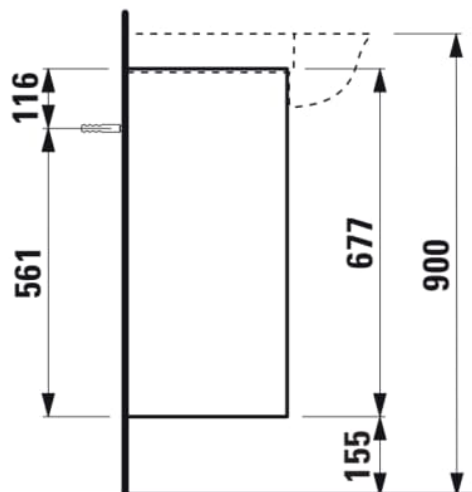

THE NEW CLASSIC

Møbelhåndvask, 2 skuffer, passer til
møbelhåndvask 813855

MÅL

Bredde	775 mm
Dybde	315 mm
Højde	675 mm

FARVE OG FINISH

■ 628 Sort eg

MULIGHEDER

F085 - THE NEW CLASSIC

Nettovægt (kg) : 28

TEKNISKE TEGNINGER

KOMPATIBEL MED

Møbelhåndvask

H813855...1041

THE NEW CLASSIC

En kollektion af perfect formede innovationer til badeværelset. The New Classic udstråler klassisk pragmatik gennem dets harmoniske former, som hér kombineres med en moderne stil.