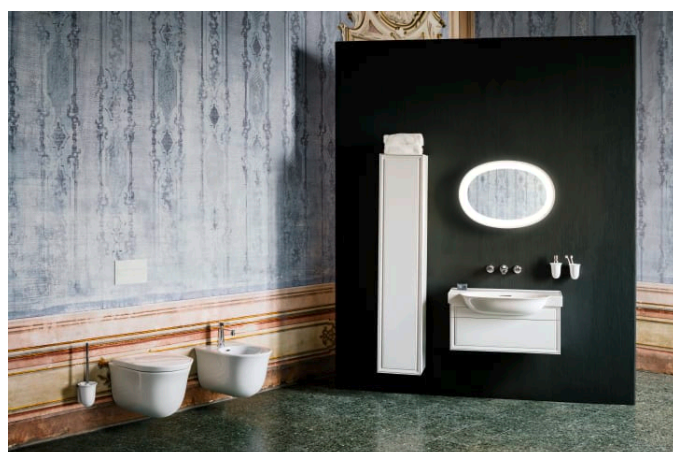

THE NEW CLASSIC

Møbelhåndvask, 1 skuffe, passer til
møbelhåndvask 813855

MÅL

Bredde	775 mm
Dybde	315 mm
Højde	345 mm

FARVE OG FINISH

■ 628 Sort eg

MULIGHEDER

F085 - THE NEW CLASSIC

Nettovægt (kg) : 15

TEKNISKE TEGNINGER

KOMPATIBEL MED

Møbelhåndvask

H813855...1041

THE NEW CLASSIC

En kollektion af perfect formede innovationer til badeværelset. The New Classic udstråler klassisk pragmatik gennem dets harmoniske former, som hér kombineres med en moderne stil.