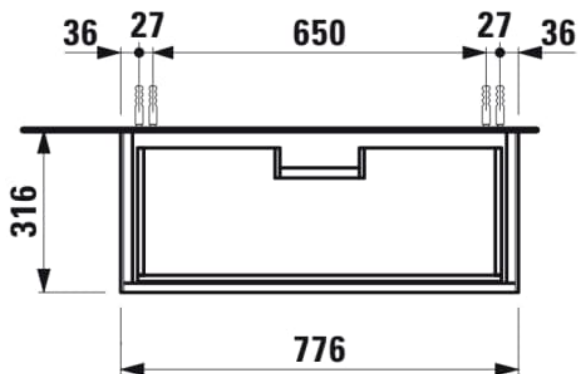

THE NEW CLASSIC

Møbelhåndvask, 1 skuffe, passer til
møbelhåndvask 813855

MÅL

Bredde	775 mm
Dybde	315 mm
Højde	345 mm

FARVE OG FINISH

■ 628 Sort eg

MULIGHEDER

F085 - THE NEW CLASSIC

Nettovægt (kg) : 15

TEKNISKE TEGNINGER

KOMPATIBEL MED

Møbelhåndvask

H813855...1041

THE NEW CLASSIC

En kollektion af perfect formede innovationer til badeværelset. The New Classic udstråler klassisk pragmatik gennem dets harmoniske former, som hér kombineres med en moderne stil.