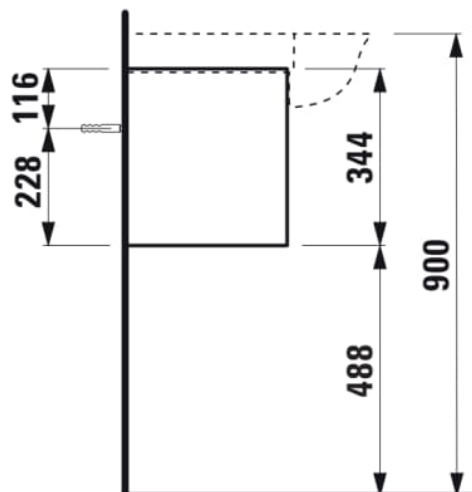

THE NEW CLASSIC

Møbelhåndvask, 1 skuffe, passer til
møbelhåndvask 813855

MÅL

Bredde	775 mm
Dybde	315 mm
Højde	345 mm

FARVE OG FINISH

■ 628 Sort eg

MULIGHEDER

F085 - THE NEW CLASSIC

Nettovægt (kg) : 15

TEKNISKE TEGNINGER

KOMPATIBEL MED

Møbelhåndvask

H813855...1041

THE NEW CLASSIC

En kollektion af perfect formede innovationer til badeværelset. The New Classic udstråler klassisk pragmatik gennem dets harmoniske former, som hér kombineres med en moderne stil.