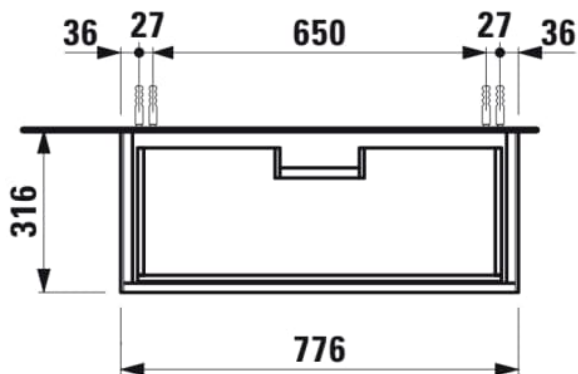

THE NEW CLASSIC

Møbelhåndvask, 1 skuffe, passer til
møbelhåndvask 813855

MÅL

Bredde	775 mm
Dybde	315 mm
Højde	345 mm

FARVE OG FINISH

<input type="checkbox"/>	631 Hvid højglans
--------------------------	-------------------

MULIGHEDER

F085 - THE NEW CLASSIC

Nettovægt (kg) : 15

TEKNISKE TEGNINGER

KOMPATIBEL MED

Møbelhåndvask

H813855...1041

THE NEW CLASSIC