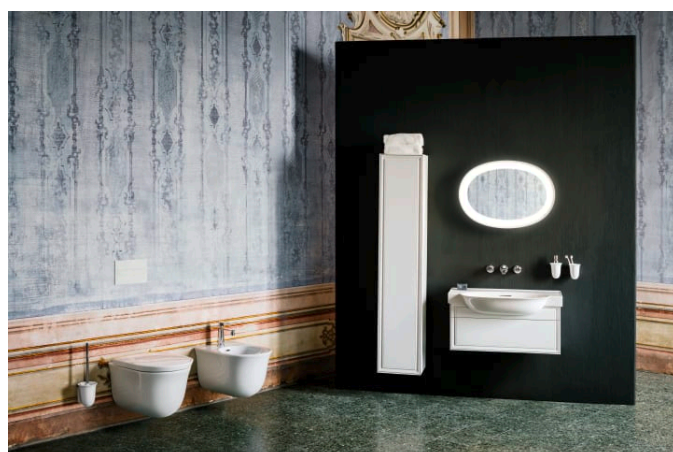

THE NEW CLASSIC

Møbelhåndvask, 1 skuffe, passer til
møbelhåndvask 813855

MÅL

Bredde	775 mm
Dybde	315 mm
Højde	345 mm

FARVE OG FINISH

<input type="checkbox"/>	631 Hvid højglans
--------------------------	-------------------

MULIGHEDER

F085 - THE NEW CLASSIC

Nettovægt (kg) : 15

TEKNISKE TEGNINGER

KOMPATIBEL MED

Møbelhåndvask

H813855...1041

THE NEW CLASSIC

En kollektion af perfect formede innovationer til badeværelset. The New Classic udstråler klassisk pragmatik gennem dets harmoniske former, som hér kombineres med en moderne stil.