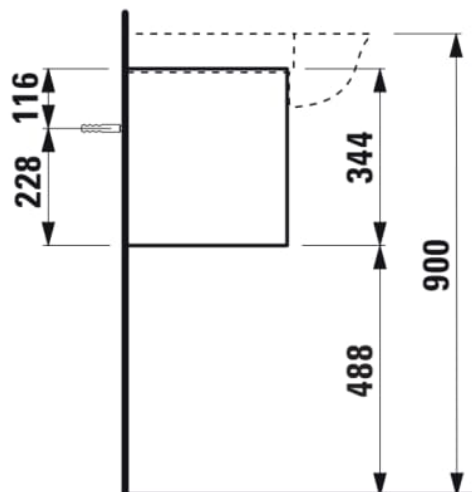

THE NEW CLASSIC

Møbelhåndvask, 1 skuffe, passer til
møbelhåndvask 813855

MÅL

Bredde	775 mm
Dybde	315 mm
Højde	345 mm

FARVE OG FINISH

<input type="checkbox"/>	631 Hvid højglans
--------------------------	-------------------

MULIGHEDER

F085 - THE NEW CLASSIC

Nettovægt (kg) : 15

TEKNISKE TEGNINGER

KOMPATIBEL MED

Møbelhåndvask

H813855...1041

THE NEW CLASSIC