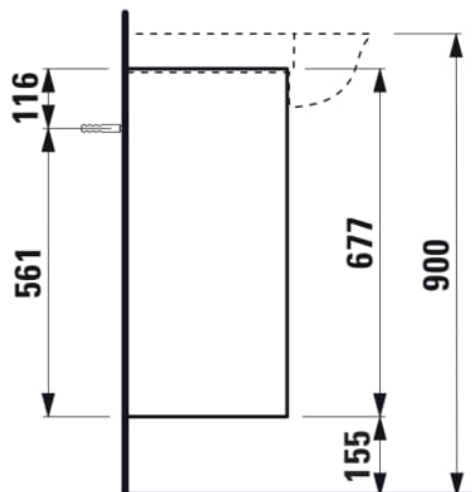

THE NEW CLASSIC

Møbelhåndvask, 2 skuffer, passer til
møbelhåndvask 813855

MÅL

Bredde	775 mm
Dybde	315 mm
Højde	675 mm

FARVE OG FINISH

<input type="checkbox"/>	631 Hvid højglans
--------------------------	-------------------

MULIGHEDER

F085 - THE NEW CLASSIC

Nettovægt (kg) : 28

TEKNISKE TEGNINGER

KOMPATIBEL MED

Møbelhåndvask

H813855...1041

THE NEW CLASSIC