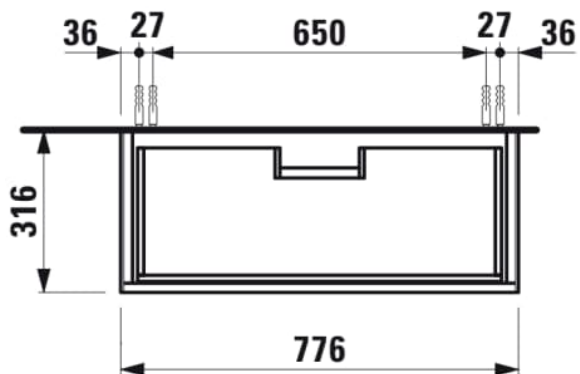

THE NEW CLASSIC

Møbelhåndvask, 2 skuffer, passer til
møbelhåndvask 813855

MÅL

Bredde	775 mm
Dybde	315 mm
Højde	675 mm

FARVE OG FINISH

<input type="checkbox"/>	631 Hvid højglans
--------------------------	-------------------

MULIGHEDER

F085 - THE NEW CLASSIC

Nettovægt (kg) : 28

TEKNISKE TEGNINGER

KOMPATIBEL MED

Møbelhåndvask

H813855...1041

THE NEW CLASSIC