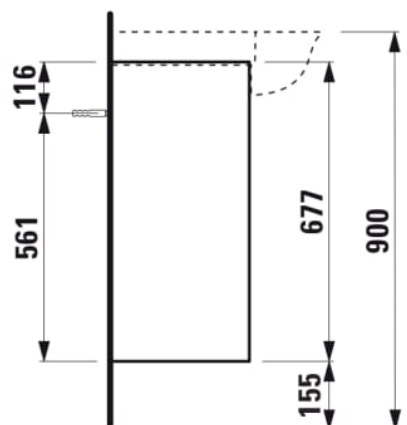

THE NEW CLASSIC

Møbelhåndvask, 2 skuffer, passer til  
møbelhåndvask 813858

MÅL

Bredde	1175 mm
Dybde	315 mm
Højde	675 mm

FARVE OG FINISH

<input type="checkbox"/>	170 Mat hvid
--------------------------	--------------

MULIGHEDER

F085 - THE NEW CLASSIC

Nettovægt (kg) : 36,5

TEKNISKE TEGNINGER

KOMPATIBEL MED

Møbelhåndvask

**H813858...1041**