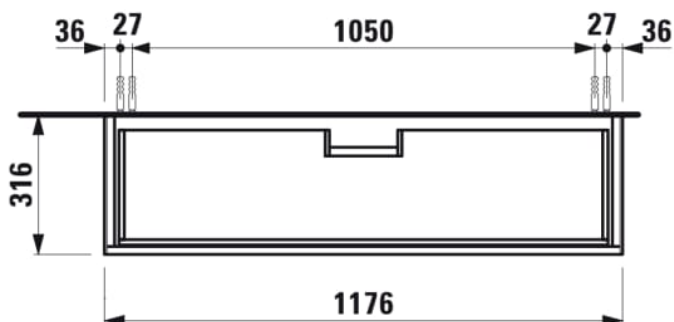

THE NEW CLASSIC

Møbelhåndvask, 2 skuffer, passer til  
møbelhåndvask 813858

MÅL

Bredde	1175 mm
Dybde	315 mm
Højde	675 mm

FARVE OG FINISH

<input type="checkbox"/>	170 Mat hvid
--------------------------	--------------

MULIGHEDER

F085 - THE NEW CLASSIC

Nettovægt (kg) : 36,5

TEKNISKE TEGNINGER

KOMPATIBEL MED

Møbelhåndvask

**H813858...1041**