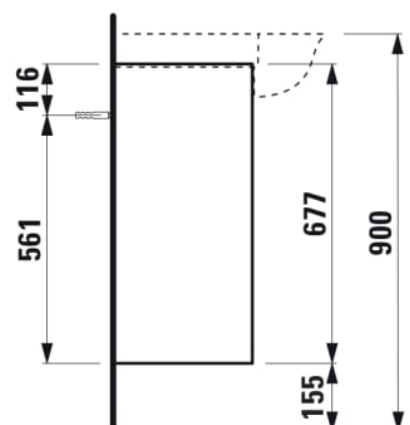

THE NEW CLASSIC

Møbelhåndvask, 2 skuffer, passer til
møbelhåndvask 813858

MÅL

Bredde	1175 mm
Dybde	315 mm
Højde	675 mm

FARVE OG FINISH

■ 628 Sort eg

MULIGHEDER

F085 - THE NEW CLASSIC

Nettovægt (kg) : 36,5

TEKNISKE TEGNINGER

KOMPATIBEL MED

Møbelhåndvask

H813858...1041

THE NEW CLASSIC

En kollektion af perfect formede innovationer til badeværelset. The New Classic udstråler klassisk pragmatik gennem dets harmoniske former, som hér kombineres med en moderne stil.