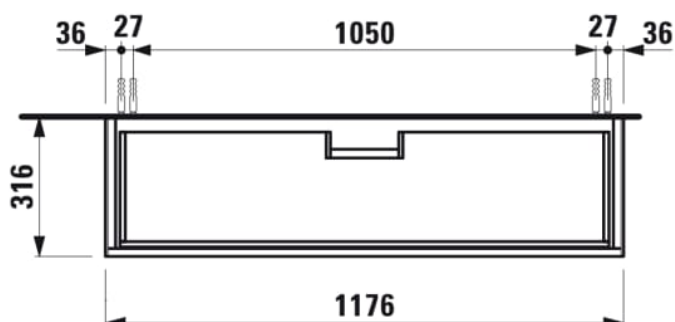

THE NEW CLASSIC

Møbelhåndvask, 2 skuffer, passer til
møbelhåndvask 813858

MÅL

Bredde	1175 mm
Dybde	315 mm
Højde	675 mm

FARVE OG FINISH

■ 628 Sort eg

MULIGHEDER

F085 - THE NEW CLASSIC

Nettovægt (kg) : 36,5

TEKNISKE TEGNINGER

KOMPATIBEL MED

Møbelhåndvask

H813858...1041

THE NEW CLASSIC

En kollektion af perfect formede innovationer til badeværelset. The New Classic udstråler klassisk pragmatik gennem dets harmoniske former, som hér kombineres med en moderne stil.