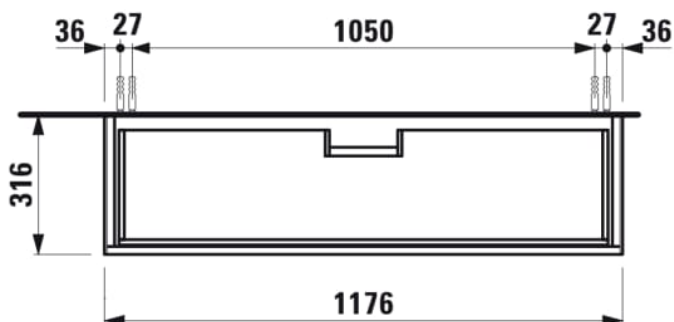

THE NEW CLASSIC

Møbelhåndvask, 2 skuffer, passer til  
møbelhåndvask 813858

MÅL

Bredde	1175 mm
Dybde	315 mm
Højde	675 mm

FARVE OG FINISH

■ 627 Traffic Grey

MULIGHEDER

F085 - THE NEW CLASSIC

Nettovægt (kg) : 36,5

TEKNISKE TEGNINGER

KOMPATIBEL MED

Møbelhåndvask

**H813858...1041**