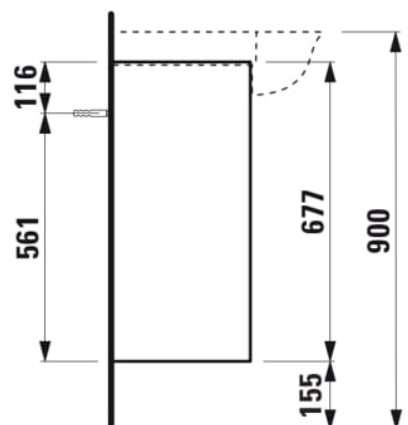

THE NEW CLASSIC

Møbelhåndvask, 2 skuffer, passer til  
møbelhåndvask 813858

MÅL

Bredde	1175 mm
Dybde	315 mm
Højde	675 mm

FARVE OG FINISH

■ 627 Traffic Grey

MULIGHEDER

F085 - THE NEW CLASSIC

Nettovægt (kg) : 36,5

TEKNISKE TEGNINGER

KOMPATIBEL MED

Møbelhåndvask

**H813858...1041**