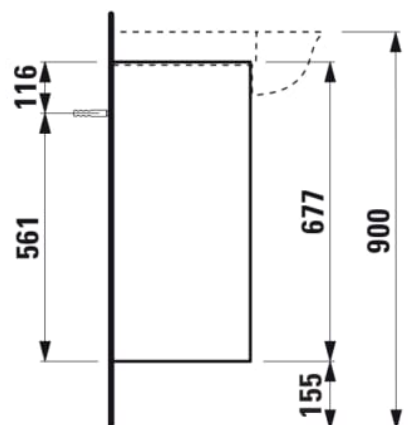

THE NEW CLASSIC

Møbelhåndvask, 2 skuffer, passer til
møbelhåndvask 813858

MÅL

| | |
|--------|---------|
| Bredde | 1175 mm |
| Dybde | 315 mm |
| Højde | 675 mm |

FARVE OG FINISH

| | |
|---|-------------------|
|  | 631 Hvid højglans |
|---|-------------------|

MULIGHEDER

F085 - THE NEW CLASSIC

Nettovægt (kg) : 36,5

TEKNISKE TEGNINGER

KOMPATIBEL MED

Møbelhåndvask

H813858...1041

THE NEW CLASSIC