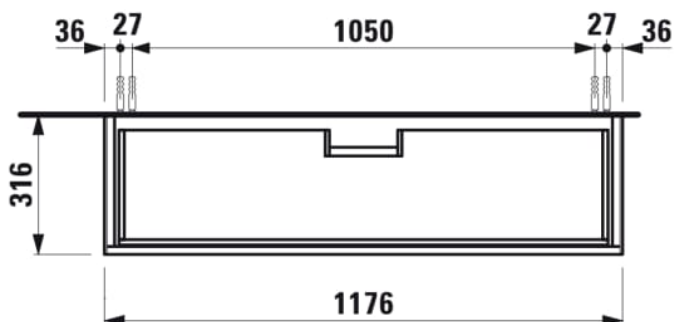

THE NEW CLASSIC

Møbelhåndvask, 2 skuffer, passer til
møbelhåndvask 813858

MÅL

| | |
|--------|---------|
| Bredde | 1175 mm |
| Dybde | 315 mm |
| Højde | 675 mm |

FARVE OG FINISH

| | |
|---|-------------------|
|  | 631 Hvid højglans |
|---|-------------------|

MULIGHEDER

F085 - THE NEW CLASSIC

Nettovægt (kg) : 36,5

TEKNISKE TEGNINGER

KOMPATIBEL MED

Møbelhåndvask

H813858...1041

THE NEW CLASSIC