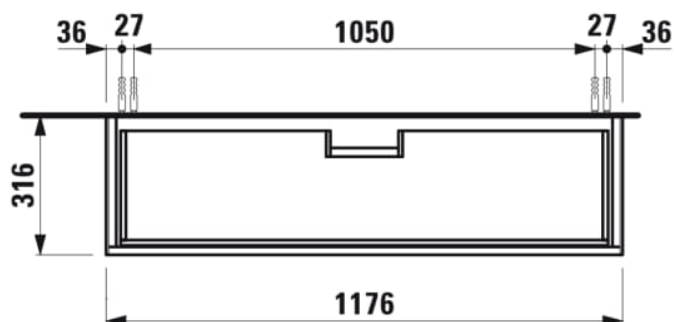

THE NEW CLASSIC

Møbelhåndvask, 1 skuffe, passer til  
møbelhåndvask 813858

MÅL

Bredde	1175 mm
Dybde	315 mm
Højde	345 mm

FARVE OG FINISH

<input type="checkbox"/>	170 Mat hvid
--------------------------	--------------

Nettovægt (kg) : 17

TEKNISKE TEGNINGER

KOMPATIBEL MED

Møbelhåndvask

**H813858...1041**