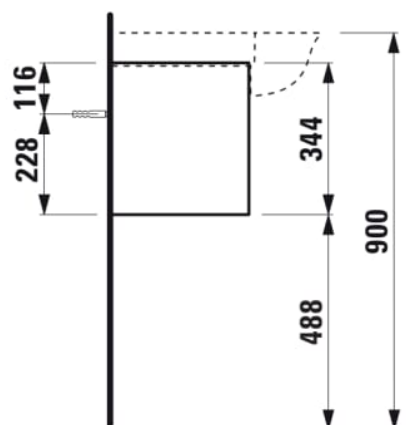

THE NEW CLASSIC

Møbelhåndvask, 1 skuffe, passer til  
møbelhåndvask 813858

MÅL

Bredde	1175 mm
Dybde	315 mm
Højde	345 mm

FARVE OG FINISH

<input type="checkbox"/>	170 Mat hvid
--------------------------	--------------

Nettovægt (kg) : 17

TEKNISKE TEGNINGER

KOMPATIBEL MED

Møbelhåndvask

**H813858...1041**