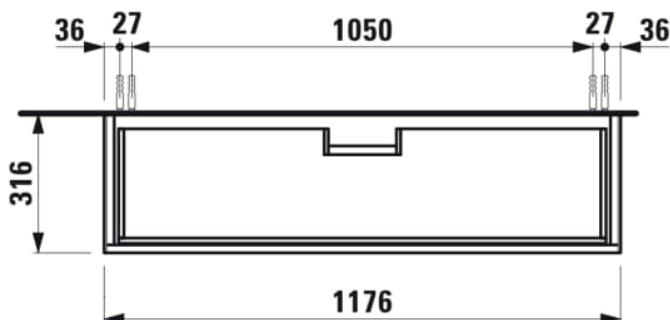

TEKNISKE TEGNINGER