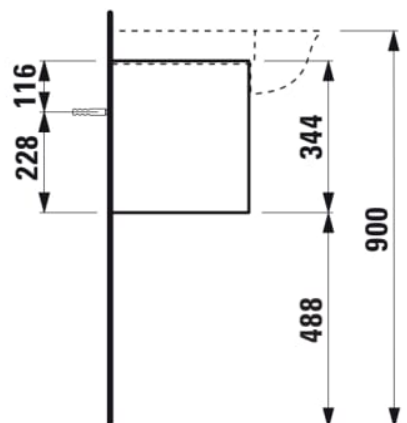

TEKNISKE TEGNINGER