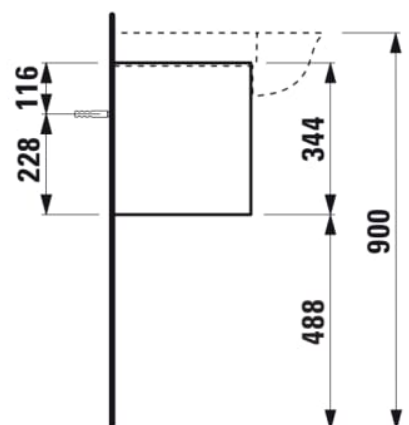

TEKNISKE TEGNINGER