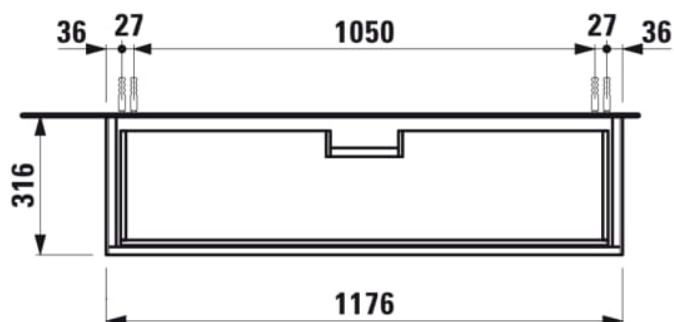

TEKNISKE TEGNINGER