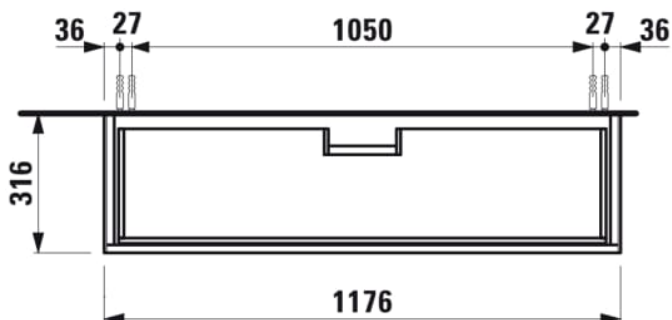

TEKNISKE TEGNINGER