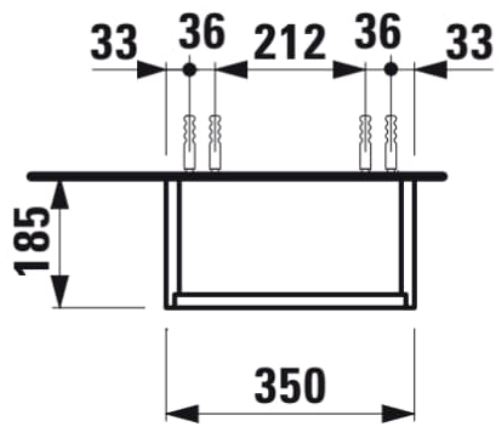

BASE

sideskab med lille fremspring, med dør til
venstre

MÅL

Bredde 350 mm

Dybde 185 mm

Højde 700 mm

FARVE OG FINISH

261 Højglans hvid

MULIGHEDER

F110 - BASE

Installationstype : Væghængt

Kombination af låger og skuffer : 1 låge

Møbelkonfiguration : Låger

N
et
t
o
v
æ
g
t
(k
g)
:
1
0,
5

TEKNISKE TEGNINGER

X = The exact hight must be set during installation.