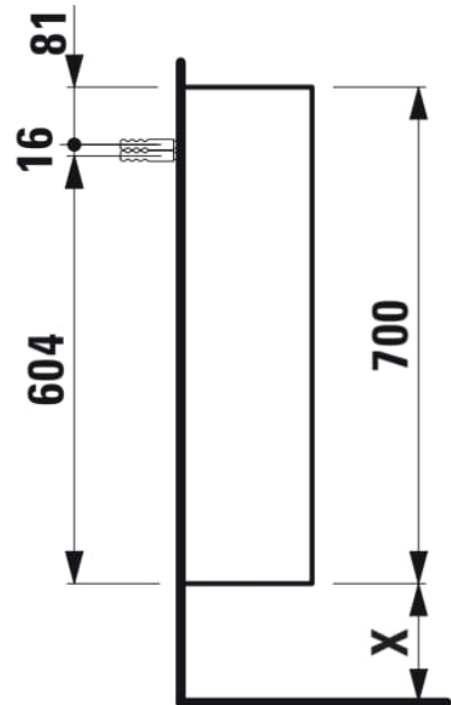

BASE

sideskab med lille fremspring, med dør til
venstre

MÅL

Bredde 350 mm

Dybde 185 mm

Højde 700 mm

FARVE OG FINISH

261 Højglans hvid

MULIGHEDER

F110 - BASE

Installationstype : Væghængt

Kombination af låger og skuffer : 1 låge

Møbelkonfiguration : Låger

N
et
t
o
v
æ
g
t
(k
g)
:
1
0,
5

TEKNISKE TEGNINGER

X = The exact hight must be set during installation.

BASE