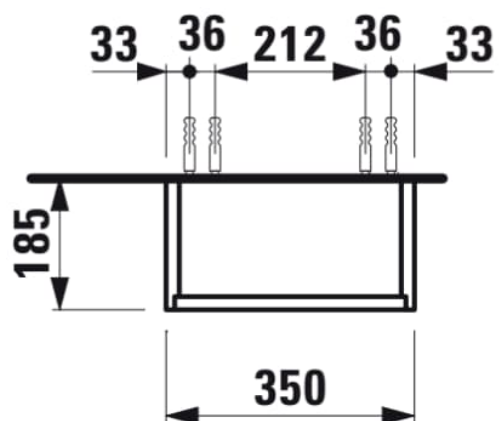

BASE

sideskab med lille fremspring, med dør til venstre

MÅL

| | |
|--------|--------|
| Bredde | 350 mm |
| Dybde | 185 mm |
| Højde | 700 mm |

FARVE OG FINISH

■ 263 Mørk elm

MULIGHEDER

F110 - BASE

Installationstype : Væghængt

Kombination af låger og skuffer : 1 låge

Møbelkonfiguration : Låger

N
et
t
o
v
æ
g
t
(k
g)
:
1
0,
5

TEKNISKE TEGNINGER

X = The exact height must be set during installation.

BASE