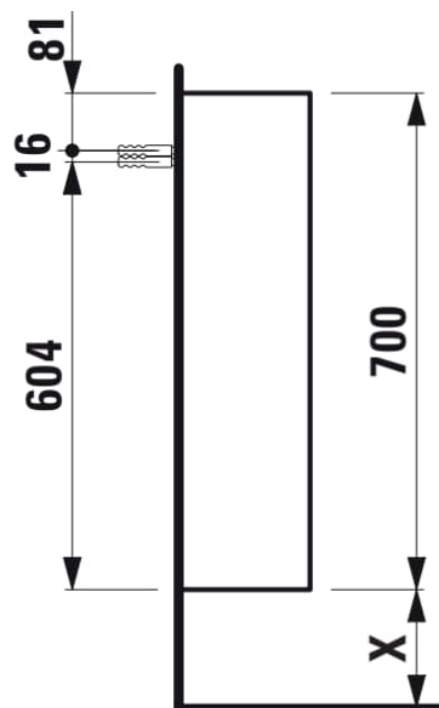

BASE

sideskab med lille fremspring, med dør til venstre

MÅL

| | |
|--------|--------|
| Bredde | 350 mm |
| Dybde | 185 mm |
| Højde | 700 mm |

FARVE OG FINISH

■ 263 Mørk elm

MULIGHEDER

F110 - BASE

Installationstype : Væghængt

Kombination af låger og skuffer : 1 låge

Møbelkonfiguration : Låger

N
et
t
o
v
æ
g
t
(k
g)
:
1
0,
5

TEKNISKE TEGNINGER

X = The exact height must be set during installation.

BASE