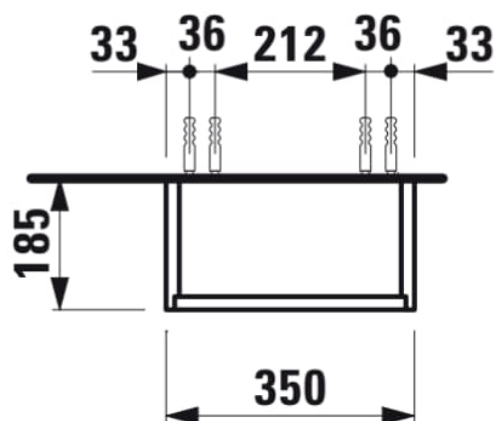

BASE

sideskab med lille fremspring, med dør til
venstre

MÅL

Bredde 350 mm

Dybde 185 mm

Højde 700 mm

FARVE OG FINISH

262 Lys elm

MULIGHEDER

F110 - BASE

Installationstype : Væghængt

Kombination af låger og skuffer : 1 låge

Møbelkonfiguration : Låger

N
et
t
o
v
æ
g
t
(k
g)
:
1
0,
5

TEKNISKE TEGNINGER

X = The exact height must be set during installation.