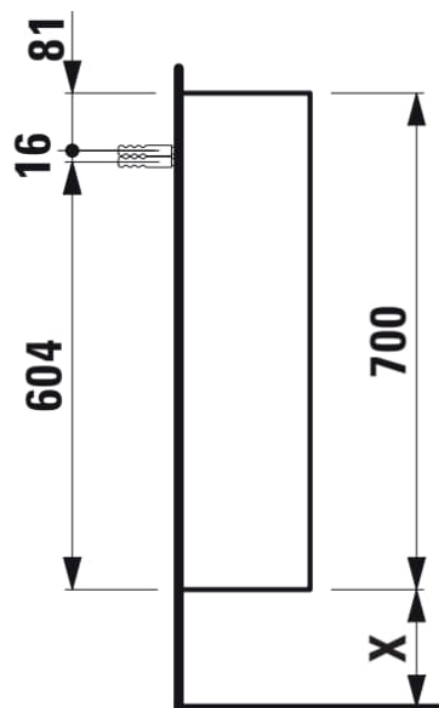

BASE

sideskab med lille fremspring, med dør til
venstre

MÅL

Bredde 350 mm

Dybde 185 mm

Højde 700 mm

FARVE OG FINISH

262 Lys elm

MULIGHEDER

F110 - BASE

Installationstype : Væghængt

Kombination af låger og skuffer : 1 låge

Møbelkonfiguration : Låger

N
et
t
o
v
æ
g
t
(k
g)
:
1
0,
5

TEKNISKE TEGNINGER

X = The exact height must be set during installation.

BASE