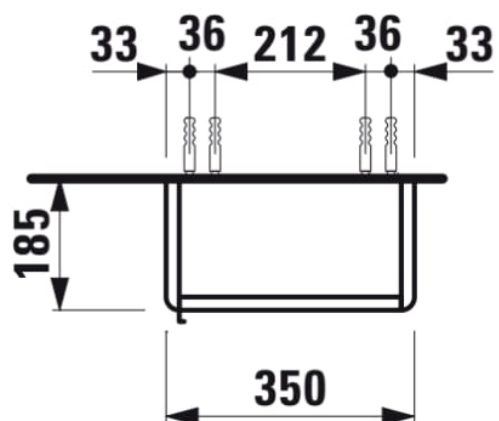

BASE

sideskab - Dør højre

MÅL

Bredde 350 mm

Dybde 185 mm

Højde 700 mm

FARVE OG FINISH

 261 Højglans hvid

MULIGHEDER

F110 - BASE

Installationstype : Væghængt

Kombination af låger og skuffer : 1 låge

Møbelkonfiguration : Låger

N
et
t
o
v
æ
g
t
(k
g)
:
1
0,
5

TEKNISKE TEGNINGER

X = The exact height must be set during installation.