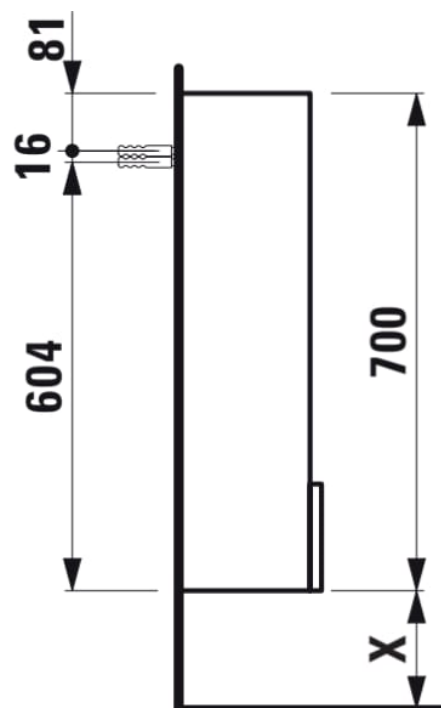

BASE

sideskab - Dør højre

MÅL

Bredde 350 mm

Dybde 185 mm

Højde 700 mm

FARVE OG FINISH

 261 Højglans hvid

MULIGHEDER

F110 - BASE

Installationstype : Væghængt

Kombination af låger og skuffer : 1 låge

Møbelkonfiguration : Låger

N
et
t
o
v
æ
g
t
(k
g)
:
1
0,
5

TEKNISKE TEGNINGER

X = The exact height must be set during installation.

BASE