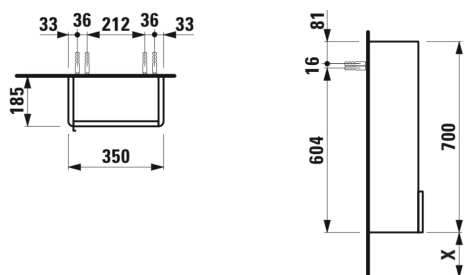

BASE

sideskab - Dør højre

MÅL

Bredde	350 mm
Dybde	185 mm
Højde	700 mm

FARVE OG FINISH

<input type="checkbox"/>	260 Mat hvid
--------------------------	--------------

Included legs : 0

Nettovægt (kg) : 10,5

TEKNISKE TEGNINGER

X = The exact height must be set during installation.

BASE