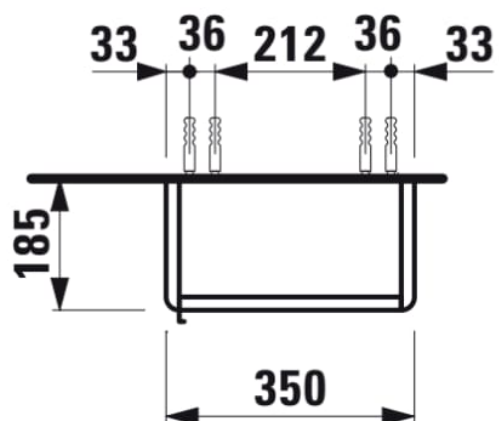

BASE

sideskab - Dør højre

MÅL

Bredde 350 mm

Dybde 185 mm

Højde 700 mm

FARVE OG FINISH

■ 263 Mørk elm

MULIGHEDER

F110 - BASE

Installationstype : Væghængt

Kombination af låger og skuffer : 1 låge

Møbelkonfiguration : Låger

N
et
t
o
v
æ
g
t
(k
g)
:
1
0,
5

TEKNISKE TEGNINGER

X = The exact height must be set during installation.