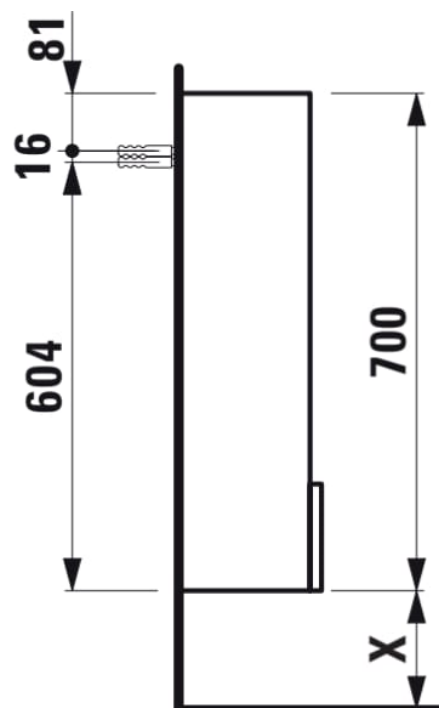

BASE

sideskab - Dør højre

MÅL

Bredde 350 mm

Dybde 185 mm

Højde 700 mm

FARVE OG FINISH

■ 263 Mørk elm

MULIGHEDER

F110 - BASE

Installationstype : Væghængt

Kombination af låger og skuffer : 1 låge

Møbelkonfiguration : Låger

N
et
t
o
v
æ
g
t
(k
g)
:
1
0,
5

TEKNISKE TEGNINGER

X = The exact height must be set during installation.

BASE