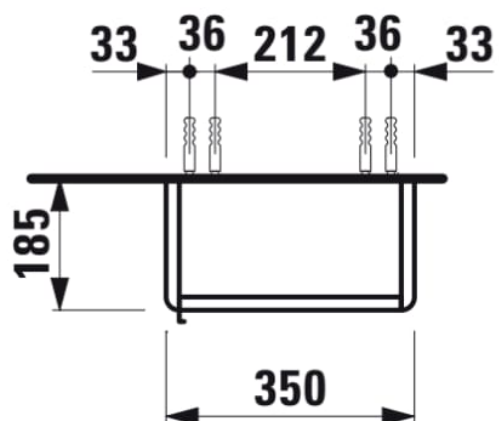

## MÅL

Bredde 350 mm

Dybde 185 mm

Højde 700 mm

## MULIGHEDER

F110 - BASE

Installationstype : Væghængt

Kombination af låger og skuffer : 1 låge

Møbelkonfiguration : Låger

N  
et  
t  
o  
v  
æ  
g  
t  
(k  
g)  
:  
1  
0,  
5

## TEKNISKE TEGNINGER

X = The exact height must be set during installation.

BASE