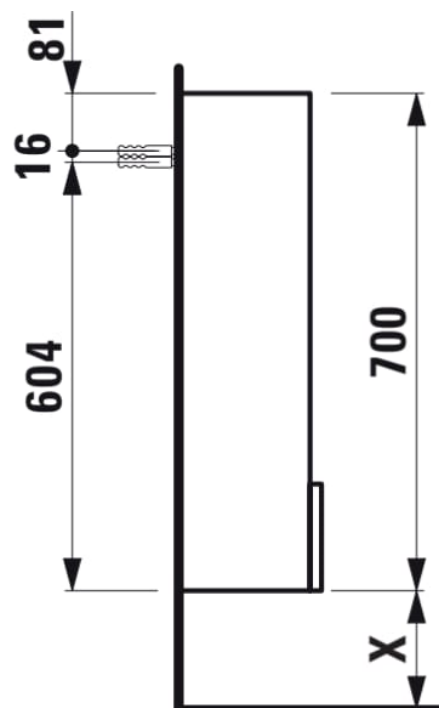

## MÅL

Bredde 350 mm

Dybde 185 mm

Højde 700 mm

## MULIGHEDER

F110 - BASE

Installationstype : Væghængt

Kombination af låger og skuffer : 1 låge

Møbelkonfiguration : Låger

N  
et  
t  
o  
v  
æ  
g  
t  
(k  
g)  
:  
1  
0,  
5

## TEKNISKE TEGNINGER

X = The exact height must be set during installation.

BASE