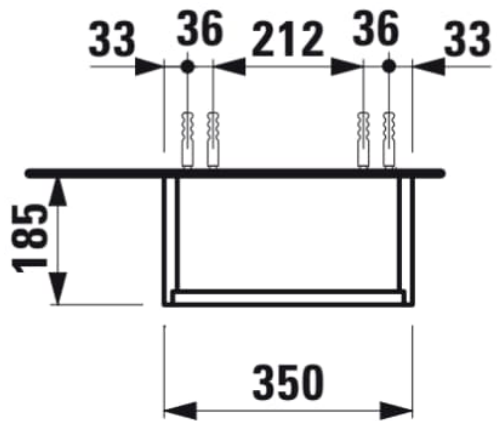

BASE

sideskab med lille fremspring, med dør højre

MÅL

Bredde 350 mm

Dybde 185 mm

Højde 700 mm

FARVE OG FINISH

 260 Mat hvid

MULIGHEDER

F110 - BASE

Installationstype : Væghængt

Kombination af låger og skuffer : 1 låge

Møbelkonfiguration : Låger

N
et
t
o
v
æ
g
t
(k
g)
:
1
0,
5

TEKNISKE TEGNINGER

X = The exact height must be set during installation.