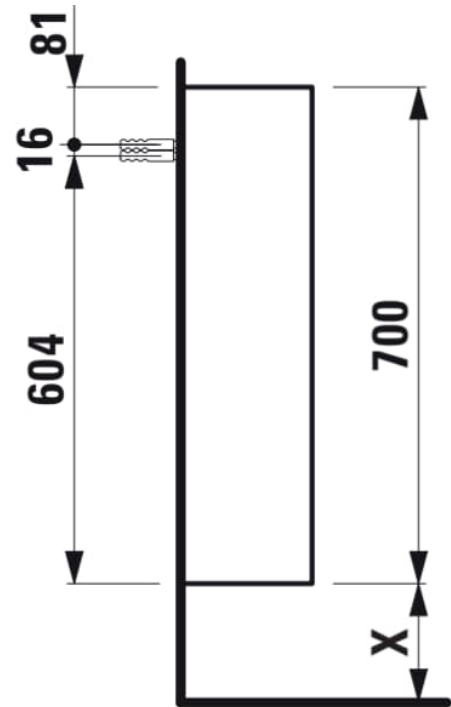

BASE

sideskab med lille fremspring, med dør højre

MÅL

Bredde 350 mm

Dybde 185 mm

Højde 700 mm

FARVE OG FINISH

 260 Mat hvid

MULIGHEDER

F110 - BASE

Installationstype : Væghængt

Kombination af låger og skuffer : 1 låge

Møbelkonfiguration : Låger

N
et
t
o
v
æ
g
t
(k
g)
:
1
0,
5

TEKNISKE TEGNINGER

X = The exact height must be set during installation.

BASE