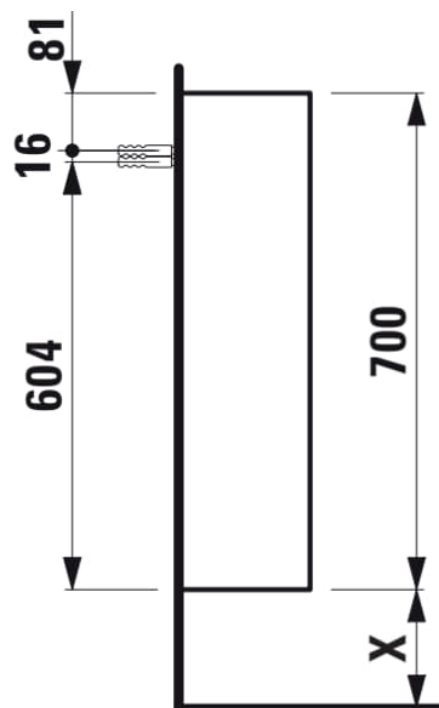

## BASE

sideskab med lille fremspring, med dør højre

## MÅL

Bredde 350 mm

Dybde 185 mm

Højde 700 mm

## MULIGHEDER

F110 - BASE

Installationstype : Væghængt

Kombination af låger og skuffer : 1 låge

Møbelkonfiguration : Låger

N  
et  
t  
o  
v  
æ  
g  
t  
(k  
g)  
:  
1  
0,  
5

TEKNISKE TEGNINGER

X = The exact hight must be set during installation.

BASE