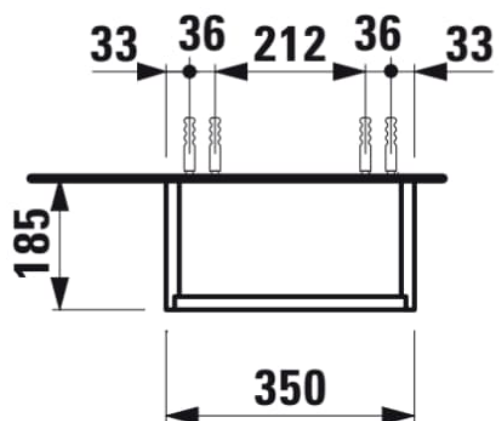

## MÅL

Bredde 350 mm

Dybde 185 mm

Højde 700 mm

## MULIGHEDER

F110 - BASE

Installationstype : Væghængt

Kombination af låger og skuffer : 1 låge

Møbelkonfiguration : Låger

N  
et  
t  
o  
v  
æ  
g  
t  
(k  
g)  
:  
1  
0,  
5

TEKNISKE TEGNINGER

X = The exact hight must be set during installation.