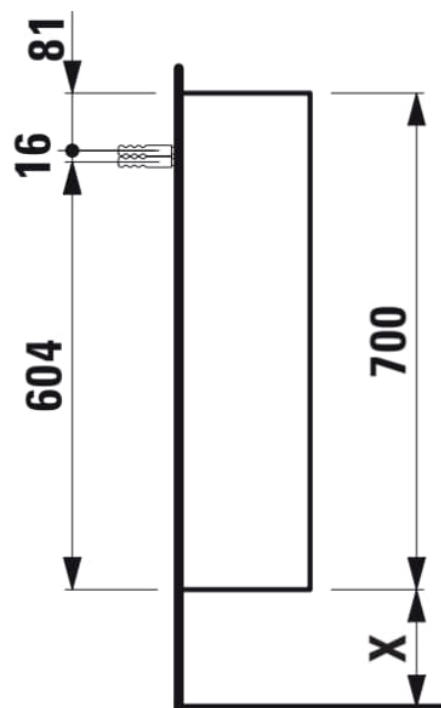

BASE

sideskab med lille fremspring, med dør højre

MÅL

Bredde 350 mm

Dybde 185 mm

Højde 700 mm

FARVE OG FINISH

 262 Lys elm

MULIGHEDER

F110 - BASE

Installationstype : Væghængt

Kombination af låger og skuffer : 1 låge

Møbelkonfiguration : Låger

N
et
t
o
v
æ
g
t
(k
g)
:
1
0,
5

TEKNISKE TEGNINGER

X = The exact hight must be set during installation.

BASE