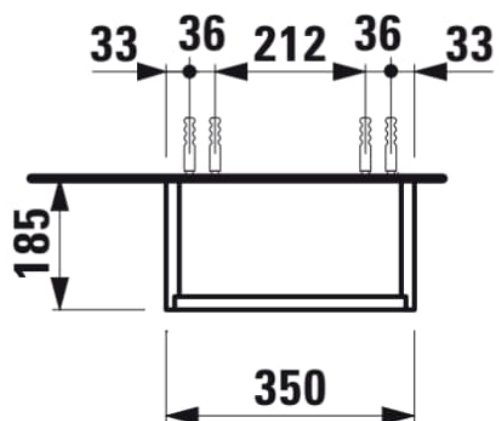

BASE

sideskab med lille fremspring, med dør højre

MÅL

Bredde 350 mm

Dybde 185 mm

Højde 700 mm

FARVE OG FINISH

 262 Lys elm

MULIGHEDER

F110 - BASE

Installationstype : Væghængt

Kombination af låger og skuffer : 1 låge

Møbelkonfiguration : Låger

N
et
t
o
v
æ
g
t
(k
g)
:
1
0,
5

TEKNISKE TEGNINGER

X = The exact hight must be set during installation.