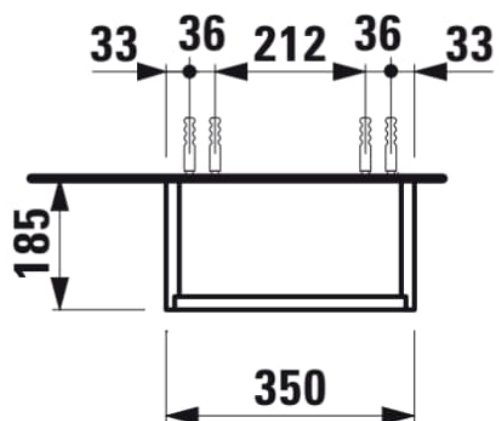

## MÅL

Bredde 350 mm

Dybde 185 mm

Højde 700 mm

## MULIGHEDER

F110 - BASE

Installationstype : Væghængt

Kombination af låger og skuffer : 1 låge

Møbelkonfiguration : Låger

N  
et  
t  
o  
v  
æ  
g  
t  
(k  
g)  
:  
1  
0,  
5

TEKNISKE TEGNINGER

X = The exact height must be set during installation.