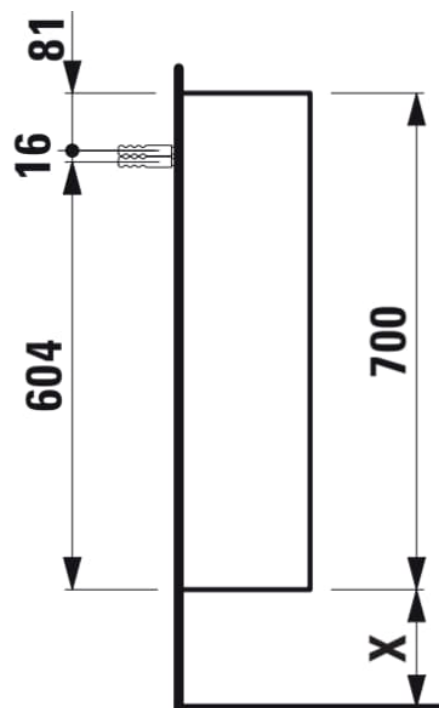

## BASE

sideskab med lille fremspring, med dør højre

## MÅL

Bredde 350 mm

Dybde 185 mm

Højde 700 mm

## MULIGHEDER

F110 - BASE

Installationstype : Væghængt

Kombination af låger og skuffer : 1 låge

Møbelkonfiguration : Låger

N  
et  
t  
o  
v  
æ  
g  
t  
(k  
g)  
:  
1  
0,  
5

TEKNISKE TEGNINGER

X = The exact height must be set during installation.

BASE