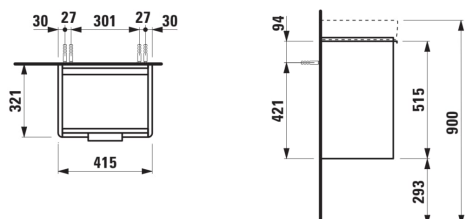

BASE

Vaskeskab, en dør tilbage til håndvask 815961

MÅL

Bredde	415 mm
Dybde	320 mm
Højde	530 mm

FARVE OG FINISH

<input type="checkbox"/>	260 Mat hvid
--------------------------	--------------

MULIGHEDER

F110 - BASE

Møbelkonfiguration : Låger

Nettovægt (kg) : 11,5

Placering af vask : Midten

Vasktype : Toiletbord

Venstrehåndsåbning

TEKNISKE TEGNINGER

KOMPATIBEL MED

Lille håndvask

H815961...1041

KOMPATIBEL MED

Valgfri fodsæt (2 stk), højde
415 mm

H4831010960041

BASE