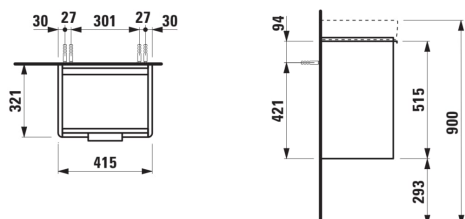

BASE

Vaskeskab, en dør tilbage til håndvask 815961

MÅL

Bredde	415 mm
Dybde	320 mm
Højde	530 mm

FARVE OG FINISH

	261 Højglans hvid
--	-------------------

MULIGHEDER

F110 - BASE

Møbelkonfiguration : Låger

Nettovægt (kg) : 11,5

Placering af vask : Midten

Vasktype : Toiletbord

Venstrehåndsåbning

TEKNISKE TEGNINGER

KOMPATIBEL MED

Lille håndvask

H815961...1041

KOMPATIBEL MED

Valgfri fodsæt (2 stk), højde
415 mm

H4831010960041

BASE