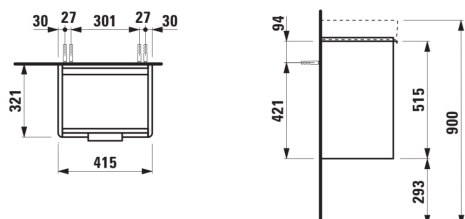

BASE

Vaskeskab, en dør tilbage til håndvask 815961

MÅL

Bredde	415 mm
Dybde	320 mm
Højde	530 mm

FARVE OG FINISH

	262 Lys elm
--	-------------

MULIGHEDER

F110 - BASE

Møbelkonfiguration : Låger

Nettovægt (kg) : 11,5

Placering af vask : Midten

Vasktype : Toiletbord

Venstrehåndsåbning

TEKNISKE TEGNINGER

KOMPATIBEL MED

Lille håndvask

H815961...1041

KOMPATIBEL MED

Valgfri fodsæt (2 stk), højde
415 mm

H4831010960041

BASE