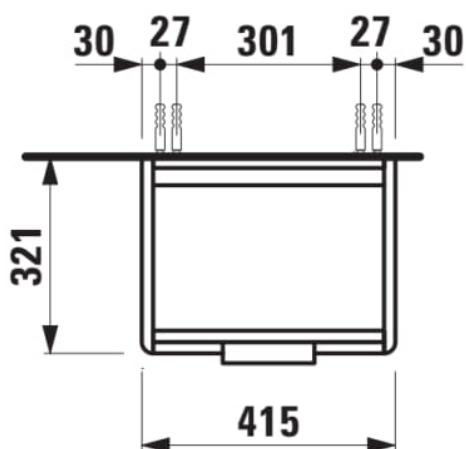

BASE

Vaskeskab en dør højre til håndvask 815961

MÅL

Bredde	415 mm
Dybde	320 mm
Højde	530 mm

FARVE OG FINISH

<input type="checkbox"/>	260 Mat hvid
--------------------------	--------------

Adjustable legs

Nettovægt (kg) : 11,5

With internal drawer : 0

Included legs : 0

Right hand opening

With internal shelf : 1

TEKNISKE TEGNINGER

KOMPATIBEL MED

Lille håndvask

H815961...1041

KOMPATIBEL MED

Valgfri fodsæt (2 stk), højde
415 mm

H4831010960041

BASE