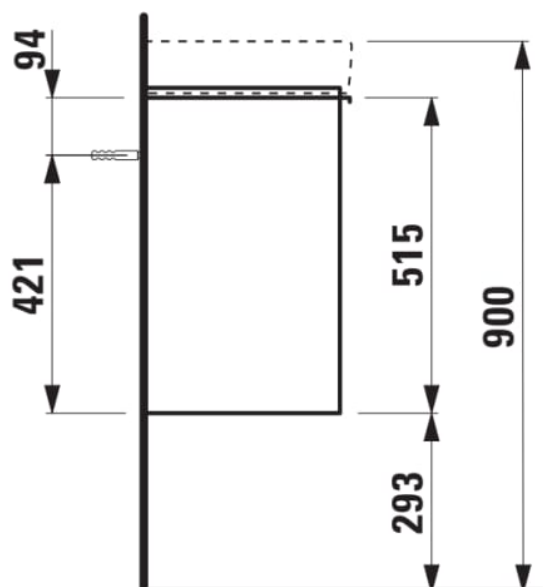

BASE

Vaskeskab en dør højre til håndvask 815961

MÅL

Bredde	415 mm
Dybde	320 mm
Højde	530 mm

FARVE OG FINISH

<input type="checkbox"/>	260 Mat hvid
--------------------------	--------------

Adjustable legs

Nettovægt (kg) : 11,5

With internal drawer : 0

Included legs : 0

Right hand opening

With internal shelf : 1

TEKNISKE TEGNINGER

KOMPATIBEL MED

Lille håndvask

H815961...1041

KOMPATIBEL MED

Valgfri fodsæt (2 stk), højde
415 mm

H4831010960041

BASE