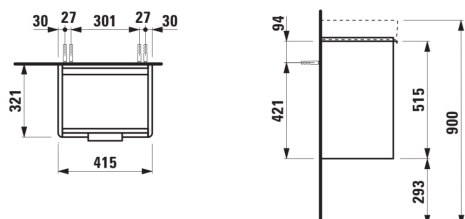

#### MÅL

Bredde	415 mm
Dybde	320 mm
Højde	530 mm

Kombination af låger og skuffer : 1 låge

Lågetype : Hængslet

Møbelkonfiguration : Låger

Nettovægt (kg) : 11,5

Placering af vask : Midten

Vasktype : Toiletbord

Venstrehåndsåbning

## TEKNISKE TEGNINGER

KOMPATIBEL MED

Lille håndvask

**H815961...1041**

KOMPATIBEL MED

Valgfri fodsæt (2 stk), højde  
415 mm

**H4831010960041**

BASE