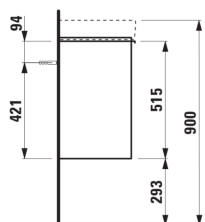

#### MÅL

Bredde	415 mm
Dybde	320 mm
Højde	530 mm

Justerbare ben

Kombination af låger og skuffer : 1 låge

Møbelkonfiguration : Låger

Nettovægt (kg) : 11,5

Placering af vask : Midten

Vasketype : Toiletbord

## TEKNISKE TEGNINGER

KOMPATIBEL MED

Lille håndvask

**H815961...1041**

KOMPATIBEL MED

Valgfri fodsæt (2 stk), højde  
415 mm

**H4831010960041**

BASE