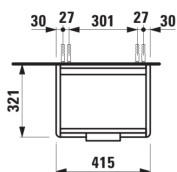

#### MÅL

Bredde	415 mm
Dybde	320 mm
Højde	530 mm

Justerbare ben

Kombination af låger og skuffer : 1 låge

Møbelkonfiguration : Låger

Nettovægt (kg) : 11,5

Placering af vask : Midten

Vasketype : Toiletbord

## TEKNISKE TEGNINGER

KOMPATIBEL MED

Lille håndvask

**H815961...1041**

KOMPATIBEL MED

Valgfri fodsæt (2 stk), højde  
415 mm

**H4831010960041**

BASE