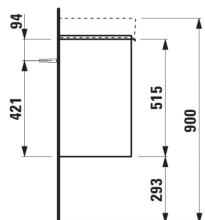

#### MÅL

Bredde	415 mm
Dybde	320 mm
Højde	530 mm

Justerbare ben

Kombination af låger og skuffer : 1 låge

Møbelkonfiguration : Låger

Nettovægt (kg) : 11,5

Placering af vask : Midten

Vasketype : Toiletbord

## TEKNISKE TEGNINGER

KOMPATIBEL MED

Lille håndvask

**H815961...1041**

KOMPATIBEL MED

Valgfri fodsæt (2 stk), højde  
415 mm

**H4831010960041**

BASE