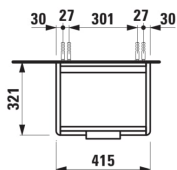

#### MÅL

Bredde	415 mm
Dybde	320 mm
Højde	530 mm

Justerbare ben

Kombination af låger og skuffer : 1 låge

Møbelkonfiguration : Låger

Nettovægt (kg) : 11,5

Placering af vask : Midten

Vasketype : Toiletbord

## TEKNISKE TEGNINGER

KOMPATIBEL MED

Lille håndvask

**H815961...1041**

KOMPATIBEL MED

Valgfri fodsæt (2 stk), højde  
415 mm

**H4831010960041**

BASE