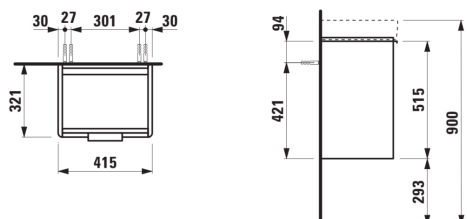

BASE

Vaskeskab en dør højre til håndvask 815961

MÅL

Bredde	415 mm
Dybde	320 mm
Højde	530 mm

FARVE OG FINISH

 263 Mørk elm
--

MULIGHEDER

F110 - BASE

Ben medfølger : 0

Hanehulskonfiguration : Ingen hanehuller

Højrehåndsåbning

Indvendige hylder : 1

Indvendige skuffer : 0

Installationstype : Væghængt

Justerbare ben

Kombination af låger og skuffer : 1 låge

Møbelkonfiguration : Låger

Nettovægt (kg) : 11,5

Placering af vask : Midten

Vasketype : Toiletbord

TEKNISKE TEGNINGER

KOMPATIBEL MED

Lille håndvask

H815961...1041

KOMPATIBEL MED

Valgfri fodsæt (2 stk), højde
415 mm

H4831010960041

BASE