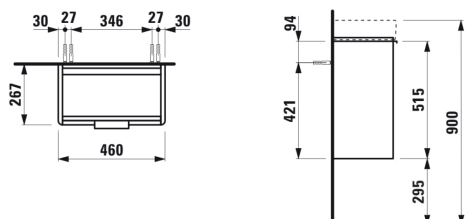

BASE

Vaskeskab, en dør til håndvask 815954

MÅL

Bredde 470 mm

Dybde 265 mm

Højde 530 mm

FARVE OG FINISH

261 Højglans hvid

Justerbare ben

Kombination af låger og skuffer : 1 låge

Lågetype : Hængslet

Møbelkonfiguration : Låger

Nettovægt (kg) : 11

Placering af vask : Midten

Vasktype : Toiletbord

TEKNISKE TEGNINGER

KOMPATIBEL MED

Lille vask, asymmetrisk til
højre

H815954...1041

KOMPATIBEL MED

Valgfri fodsæt (2 stk) højde
295 mm til Pro & Pro S 415

H4029921100001

BASE