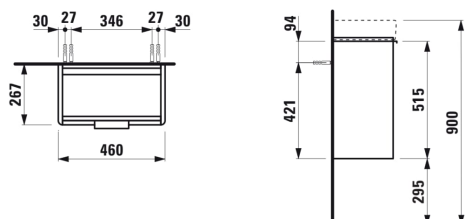

#### MÅL

Bredde	470 mm
Dybde	265 mm
Højde	530 mm

Justerbare ben

Kombination af låger og skuffer : 1 låge

Lågetype : Hængslet

Møbelkonfiguration : Låger

Nettovægt (kg) : 11

Placering af vask : Midten

Vasketype : Toiletbord

## TEKNISKE TEGNINGER

KOMPATIBEL MED

Lille vask, asymmetrisk til  
højre

**H815954...1041**

KOMPATIBEL MED

Valgfri fodsæt (2 stk) højde  
295 mm til Pro & Pro S 415

**H4029921100001**

BASE