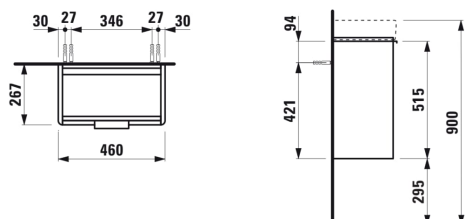

BASE

Vaskeskab, en dør til håndvask 815954

MÅL

Bredde	470 mm
Dybde	265 mm
Højde	530 mm

FARVE OG FINISH

 263	Mørk elm
---	----------

MULIGHEDER

F110 - BASE

Lågetype : Hængslet

Møbelkonfiguration : Låger

Nettovægt (kg) : 11

Placering af vask : Midten

Vasktype : Toiletbord

TEKNISKE TEGNINGER

KOMPATIBEL MED

Lille vask, asymmetrisk til
højre

H815954...1041

KOMPATIBEL MED

Valgfri fodsæt (2 stk) højde
295 mm til Pro & Pro S 415

H4029921100001

BASE