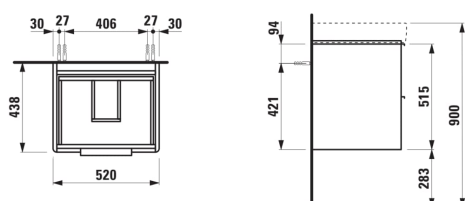

TEKNISKE TEGNINGER