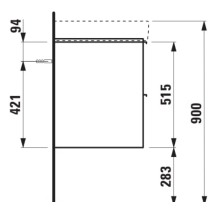

BASE

Vaskeskab med to skuffer til håndvask 810962

MÅL

Bredde	520 mm
Dybde	440 mm
Højde	530 mm

FARVE OG FINISH

	261 Højglans hvid
---	-------------------

MULIGHEDER

F110 - BASE

Lukke- og åbne-system : Soft-close-skuffer

Møbelkonfiguration : Skuffer

Nettovægt (kg) : 21,5

Placering af vask : Midten

Vasketype : Toiletbord

TEKNISKE TEGNINGER

KOMPATIBEL MED

Håndvask