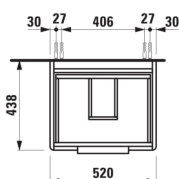

BASE

Vaskeskab med to skuffer til håndvask 810962

MÅL

Bredde	520 mm
Dybde	440 mm
Højde	530 mm

FARVE OG FINISH

	261 Højglans hvid
---	-------------------

MULIGHEDER

F110 - BASE

Lukke- og åbne-system : Soft-close-skuffer

Møbelkonfiguration : Skuffer

Nettovægt (kg) : 21,5

Placering af vask : Midten

Vasketype : Toiletbord

TEKNISKE TEGNINGER

KOMPATIBEL MED

Håndvask