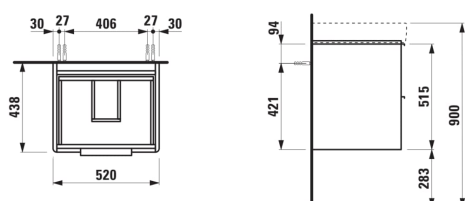

BASE

Vaskeskab med to skuffer til håndvask 810962

MÅL

Bredde	520 mm
Dybde	440 mm
Højde	530 mm

FARVE OG FINISH

	263 Mørk elm
---	--------------

MULIGHEDER

F110 - BASE

Lukke- og åbne-system : Soft-close-skuffer

Møbelkonfiguration : Skuffer

Nettovægt (kg) : 21,5

Placering af vask : Midten

Vasketype : Toiletbord

TEKNISKE TEGNINGER

## KOMPATIBEL MED

Valgfri fodsæt (2 stk) højde  
283 mm til Pro C & S

**H4029911100001**

BASE