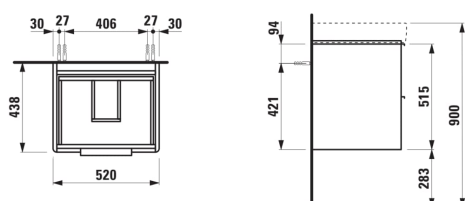

BASE

Vaskeskab med to skuffer til håndvask 810962

MÅL

Bredde	520 mm
Dybde	440 mm
Højde	530 mm

FARVE OG FINISH

	262 Lys elm
---	-------------

MULIGHEDER

F110 - BASE

Lukke- og åbne-system : Soft-close-skuffer

Møbelkonfiguration : Skuffer

Nettovægt (kg) : 21,5

Placering af vask : Midten

Vasketype : Toiletbord

TEKNISKE TEGNINGER

KOMPATIBEL MED

Håndvask