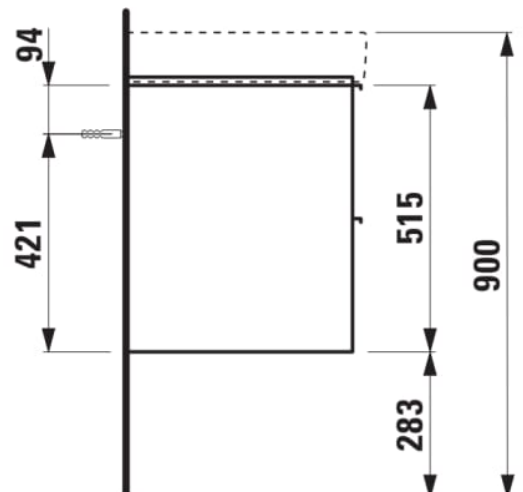

TEKNISKE TEGNINGER