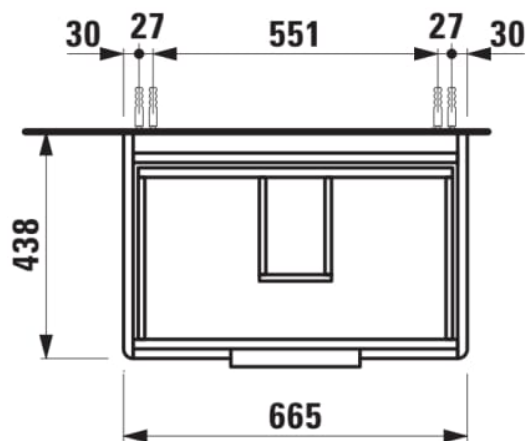

TEKNISKE TEGNINGER