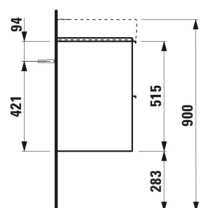

BASE

Vaskeskab med to skuffer til håndvask 818958

MÅL

Bredde	520 mm
Dybde	360 mm
Højde	530 mm

FARVE OG FINISH

	261 Højglans hvid
---	-------------------

MULIGHEDER

F110 - BASE

Ben medfølger : 0

Hanehulskonfiguration : Ingen hanehuller

Indvendige hylder : 0

Indvendige skuffer : 0

Installationstype : Væghængt

Justerbare ben

Kombination af låger og skuffer : 2 skuffer

Lukke- og åbne-system : Soft-close-skuffer

Møbelkonfiguration : Skuffer

Nettovægt (kg) : 18,9

Placering af vask : Midten

Vasketype : Toiletbord

TEKNISKE TEGNINGER

KOMPATIBEL MED

Kompakt håndvask

H818958...1041Håndklædestang til møbel,
krom, 320 mm, passer til
case for living style, case
for form, case for mimo,
case for palace, LAUFEN
pro B, case plus**H490951...0001**

KOMPATIBEL MED

Valgfri fodsæt (2 stk) højde
283 mm til Pro C & S**H4029911100001**

BASE