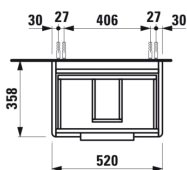

BASE

Vaskeskab med to skuffer til håndvask 818958

MÅL

Bredde	520 mm
Dybde	360 mm
Højde	530 mm

FARVE OG FINISH

	261 Højglans hvid
---	-------------------

MULIGHEDER

F110 - BASE

Ben medfølger : 0

Hanehulskonfiguration : Ingen hanehuller

Indvendige hylder : 0

Indvendige skuffer : 0

Installationstype : Væghængt

Justerbare ben

Kombination af låger og skuffer : 2 skuffer

Lukke- og åbne-system : Soft-close-skuffer

Møbelkonfiguration : Skuffer

Nettovægt (kg) : 18,9

Placering af vask : Midten

Vasketype : Toiletbord

TEKNISKE TEGNINGER

KOMPATIBEL MED

Kompakt håndvask

H818958...1041Håndklædestang til møbel,
krom, 320 mm, passer til
case for living style, case
for form, case for mimo,
case for palace, LAUFEN
pro B, case plus**H490951...0001**

KOMPATIBEL MED

Valgfri fodsæt (2 stk) højde
283 mm til Pro C & S**H4029911100001**

BASE