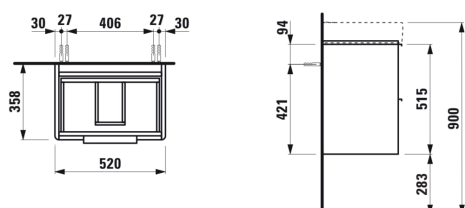

TEKNISKE TEGNINGER