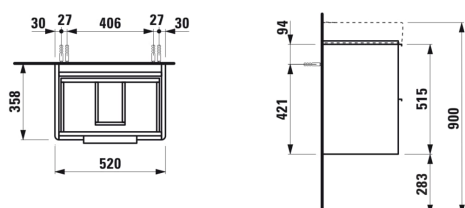

BASE

Vaskeskab med to skuffer til håndvask 818958

MÅL

Bredde	520 mm
Dybde	360 mm
Højde	530 mm

FARVE OG FINISH

	263 Mørk elm
---	--------------

MULIGHEDER

F110 - BASE

Ben medfølger : 0

Hanehulskonfiguration : Ingen hanehuller

Indvendige hylder : 0

Indvendige skuffer : 0

Installationstype : Væghængt

Justerbare ben

Kombination af låger og skuffer : 2 skuffer

Lukke- og åbne-system : Soft-close-skuffer

Møbelkonfiguration : Skuffer

Nettovægt (kg) : 18,9

Placering af vask : Midten

Vasketype : Toiletbord

TEKNISKE TEGNINGER

KOMPATIBEL MED

Kompakt håndvask

H818958...1041