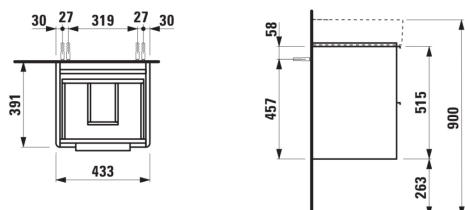

BASE

Vaskeskab med to skuffer til håndvask 815281

MÅL

Bredde	435 mm
Dybde	390 mm
Højde	530 mm

FARVE OG FINISH

<input type="checkbox"/>	260 Mat hvid
--------------------------	--------------

MULIGHEDER

F110 - BASE

Lukke- og åbne-system : Soft-close-skuffer

Møbelkonfiguration : Skuffer

Nettovægt (kg) : 19

Placering af vask : Midten

Vasketype : Toiletbord

TEKNISKE TEGNINGER

KOMPATIBEL MED

Håndvask