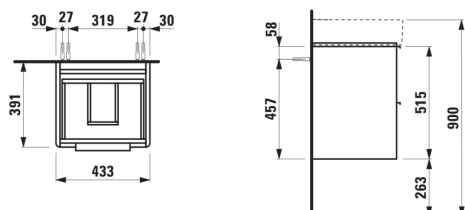

BASE

Vaskeskab med to skuffer til håndvask 815281

MÅL

Bredde	435 mm
Dybde	390 mm
Højde	530 mm

FARVE OG FINISH

 261	Højglans hvid
--------------------------------------------------------------------------------------------------------------------------------	---------------

Justerbare ben

Kombination af låger og skuffer : 2 skuffer

Lukke- og åbne-system : Soft-close-skuffer

Møbelkonfiguration : Skuffer

Nettovægt (kg) : 19

Placering af vask : Midten

Vasketype : Toiletbord

TEKNISKE TEGNINGER