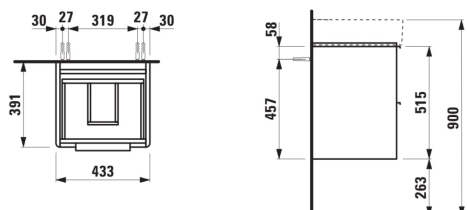

BASE

Vaskeskab med to skuffer til håndvask 815281

MÅL

Bredde	435 mm
Dybde	390 mm
Højde	530 mm

FARVE OG FINISH

	262 Lys elm
---	-------------

MULIGHEDER

F110 - BASE

Lukke- og åbne-system : Soft-close-skuffer

Møbelkonfiguration : Skuffer

Nettovægt (kg) : 19

Placering af vask : Midten

Vasketype : Toiletbord

TEKNISKE TEGNINGER

KOMPATIBEL MED

Håndvask