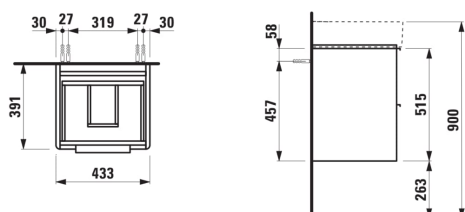

TEKNISKE TEGNINGER