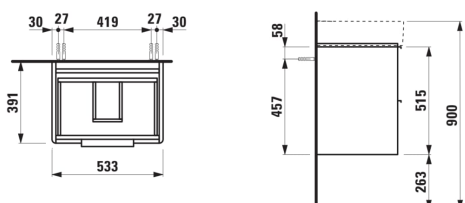

BASE

Vaskeskab med to skuffer til håndvask 810282

MÅL

Bredde	530 mm
Dybde	390 mm
Højde	530 mm

FARVE OG FINISH

<input type="checkbox"/>	260 Mat hvid
--------------------------	--------------

MULIGHEDER

F110 - BASE

Lukke- og åbne-system : Soft-close-skuffer

Møbelkonfiguration : Skuffer

Nettovægt (kg) : 20,2

Placering af vask : Midten

Vasketype : Toiletbord

TEKNISKE TEGNINGER

KOMPATIBEL MED

Håndvask