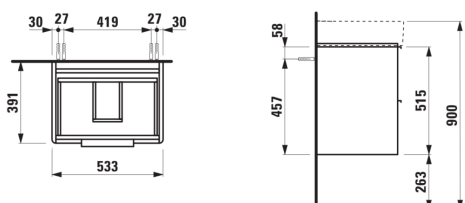

BASE

Vaskeskab med to skuffer til håndvask 810282

MÅL

Bredde	530 mm
Dybde	390 mm
Højde	530 mm

FARVE OG FINISH

	261 Højglans hvid
---	-------------------

MULIGHEDER

F110 - BASE

Lukke- og åbne-system : Soft-close-skuffer

Møbelkonfiguration : Skuffer

Nettovægt (kg) : 20,2

Placering af vask : Midten

Vasketype : Toiletbord

TEKNISKE TEGNINGER

KOMPATIBEL MED

Håndvask